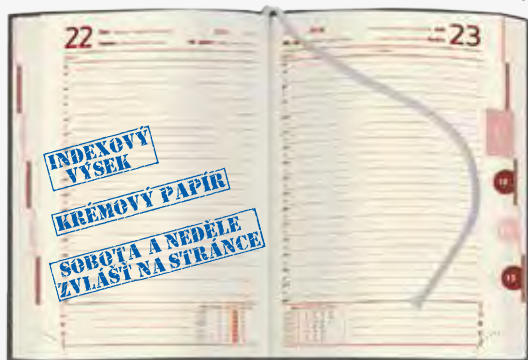

MOŽNOSTI PŘÍTIKU - sítotisk
- ražba přes pásku
- ražba

* Podle Vaší grafiky Vám doporučíme nejvhodnější technologii potisku.

NOVINKA

Ilustrační foto: detail struktury

1 - STROM

2 - LES

DENNÍ DIÁŘ - A5 - CTIRAD s výsekem