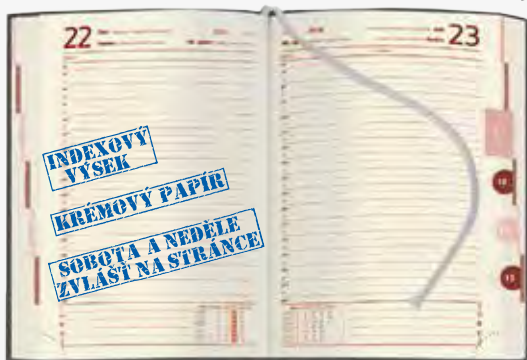

* Podle Vaší grafiky Vám doporučíme nejvhodnější technologii potisku.

NOVINKA

1 - MODRÁ

3 - BORDÓ

7 - HNĚDÁ

18 - TMAVĚ ZELENÁ

DENNÍ DIÁŘ - A5 - CTIRAD s výsekem

počet stran: 384
 vazba: šitá V8
 kapitálky, stužka
 perforované rožky, indexový výsek